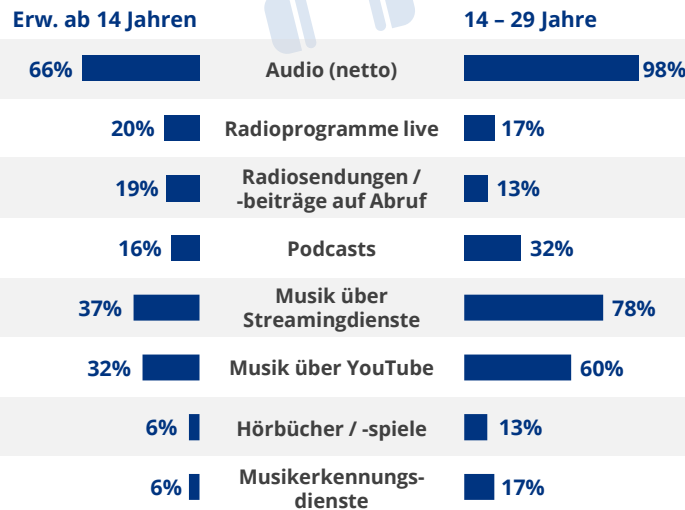

## ENTWICKLUNG DER TÄGLICHEN INTERNETNUTZUNG

## TÄGLICHE NUTZUNGSDAUER 2021

## VIDEONUTZUNG ONLINE 2021

täglich oder wöchentlich

## AUDIONUTZUNG ONLINE 2021

täglich oder wöchentlich