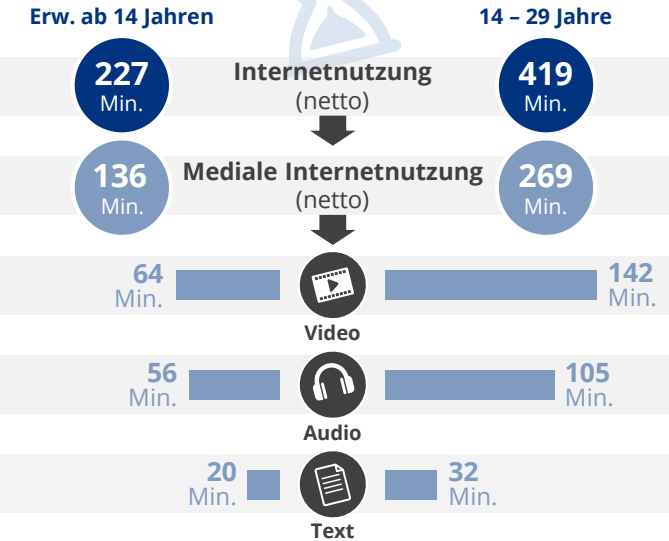

## INTERNETNUTZUNG ALLGEMEIN

**94%** der deutschsprachigen Bevölkerung ab 14 Jahren sind 2021 online

## ENTWICKLUNG DER TÄGLICHEN INTERNETNUTZUNG

## VIDEONUTZUNG ONLINE 2021

täglich oder wöchentlich