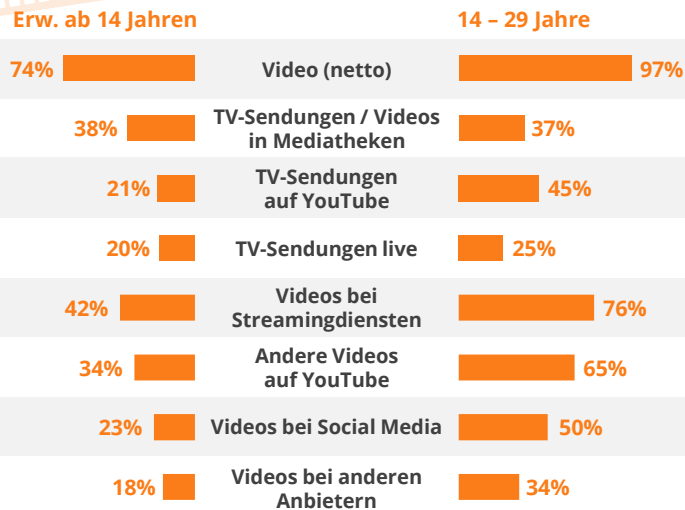

## INTERNETNUTZUNG ALLGEMEIN

**94%** der deutschsprachigen Bevölkerung ab 14 Jahren sind 2021 online

## ENTWICKLUNG DER TÄGLICHEN INTERNETNUTZUNG

## TÄGLICHE NUTZUNGSDAUER 2021

## VIDEONUTZUNG ONLINE 2021

täglich oder wöchentlich